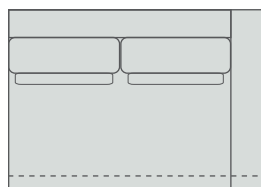

SHOWN:
U8SL-MBW Corso Left Arm Sofa
U801-SXW Corso Ottoman
U8SR-MBW Corso Right Arm Sofa
Arm height: 25 / Seat height: 16
Finish: Modern Elm

Corso Sectional Elements
1/4" = 1' Scale

U8A1 Corso Armless Chair
Overall: W28 D38 H35 Inside: W28 D20 H21
Seat height: 16

U8E1 Corso Corner
Overall: W42 D38 H35
Inside: W28 D20 H21

U8SL Corso Left Arm Sofa
Overall: W93 D38 H35 Inside: W84 D20 H21

U8DL Corso Left Arm Corner Sofa
Overall: W107 D38 H35 Inside: W87 D20 H21

U8LL Corso Left Arm Loveseat
Overall: W65 D38 H35
Inside: W56 D20 H21

U8SR Corso Right Arm Sofa
Overall: W93 D38 H35 Inside: W84 D20 H21