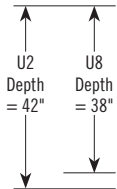

U2DL Corso Left Arm Corner Sofa
Overall: W107 D42 H35 Inside: W87 D24 H21

U8DL Corso Left Arm Corner Sofa
Overall: W107 D38 H35 Inside: W87 D20 H21