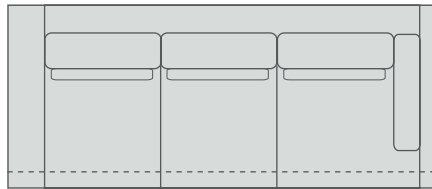

U2DL Corso Left Arm Corner Sofa
Overall: W107 D42 H35 Inside: W87 D24 H21

U8DL Corso Left Arm Corner Sofa
Overall: W107 D38 H35 Inside: W87 D20 H21