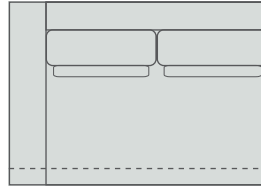

U2LL Corso Left Arm Loveseat
Overall: W65 D42 H35
Inside W56 D24 H21

U8LL Corso Left Arm Loveseat
Overall: W65 D38 H35
Inside: W56 D20 H21