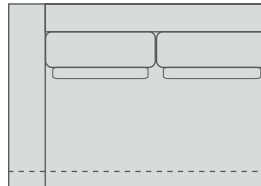

U2LL Corso Left Arm Loveseat
Overall: W65 D42 H35
Inside W56 D24 H21

U8LL Corso Left Arm Loveseat
Overall: W65 D38 H35
Inside: W56 D20 H21