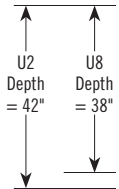

U2DL Corso Left Arm Corner Sofa
Overall: W107 D42 H35 Inside: W87 D24 H21

U8DL Corso Left Arm Corner Sofa
Overall: W107 D38 H35 Inside: W87 D20 H21