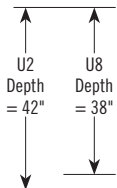

SHOWN:
U2SL-MBW Corso Left Arm Sofa
U201-SXW Corso Ottoman
U2SR-MBW Corso Right Arm Sofa
Arm height: 25 / Seat height: 16
Finish: Modern Elm

Corso Sectional Elements
1/4" = 1' Scale

U8A1 Corso Armless Chair
Overall: W28 D38 H35 Inside: W28 D20 H21

U8E1 Corso Corner
W42 D38 H35
Inside: W28 D20 H21

U8SL Corso Left Arm Sofa
Overall: W93 D38 H35
Inside: W84 D20 H21

U8DL Corso Left Arm Corner Sofa
Overall: W107 D38 H35 Inside: W87 D20 H21

U8LL Corso Left Arm Loveseat
Overall: W65 D38 H35
Inside: W56 D20 H21

U8SR Corso Right Arm Sofa
Overall: W93 D38 H35
Inside: W84 D20 H21