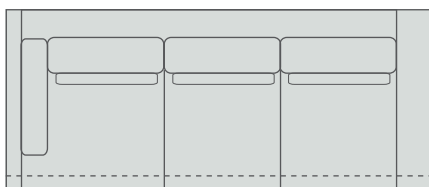

SHOWN:
U8SL-MBW Corso Left Arm Sofa
U801-SXW Corso Ottoman
U8SR-MBW Corso Right Arm Sofa
Arm height: 25 / Seat height: 16
Finish: Modern Elm

Corso Sectional Elements
1/4" = 1' Scale

U8A1 Corso Armless Chair
Overall: W28 D38 H35 Inside: W28 D20 H21
Seat height: 16

U8E1 Corso Corner
Overall: W42 D38 H35
Inside: W28 D20 H21

U8SL Corso Left Arm Sofa
Overall: W93 D38 H35 Inside: W84 D20 H21

U8DL Corso Left Arm Corner Sofa
Overall: W107 D38 H35 Inside: W87 D20 H21

U8LL Corso Left Arm Loveseat
Overall: W65 D38 H35
Inside: W56 D20 H21

U8SR Corso Right Arm Sofa
Overall: W93 D38 H35 Inside: W84 D20 H21