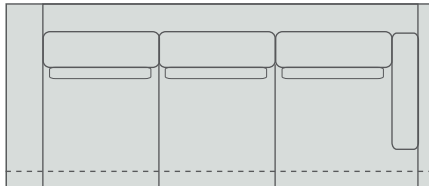

U2DL Corso Left Arm Corner Sofa
Overall: W107 D42 H35 Inside: W87 D24 H21

U8DL Corso Left Arm Corner Sofa
Overall: W107 D38 H35 Inside: W87 D20 H21