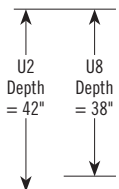

SHOWN:
U8SL-MBW Corso Left Arm Sofa
U801-SXW Corso Ottoman
U8SR-MBW Corso Right Arm Sofa
Arm height: 25 / Seat height: 16
Finish: Modern Elm

Corso Sectional Elements
1/4" = 1' Scale

U8A1 Corso Armless Chair
Overall: W28 D38 H35 Inside: W28 D20 H21
Seat height: 16

U8E1 Corso Corner
Overall: W42 D38 H35
Inside: W28 D20 H21

U8SL Corso Left Arm Sofa
Overall: W93 D38 H35 Inside: W84 D20 H21

U8DL Corso Left Arm Corner Sofa
Overall: W107 D38 H35 Inside: W87 D20 H21

U8LL Corso Left Arm Loveseat
Overall: W65 D38 H35
Inside: W56 D20 H21

U8SR Corso Right Arm Sofa
Overall: W93 D38 H35 Inside: W84 D20 H21