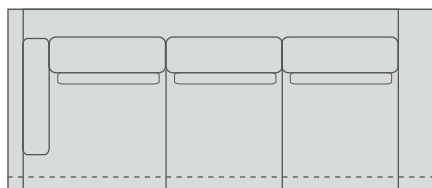

SHOWN:
U2SL-MBW Corso Left Arm Sofa
U201-SXW Corso Ottoman
U2SR-MBW Corso Right Arm Sofa
Arm height: 25 / Seat height: 16
Finish: Modern Elm

Corso Sectional Elements
1/4" = 1' Scale

U8A1 Corso Armless Chair
Overall: W28 D38 H35 Inside: W28 D20 H21

U8E1 Corso Corner
W42 D38 H35
Inside: W28 D20 H21

U8SL Corso Left Arm Sofa
Overall: W93 D38 H35
Inside: W84 D20 H21

U8DL Corso Left Arm Corner Sofa
Overall: W107 D38 H35 Inside: W87 D20 H21

U8LL Corso Left Arm Loveseat
Overall: W65 D38 H35
Inside: W56 D20 H21

U8SR Corso Right Arm Sofa
Overall: W93 D38 H35
Inside: W84 D20 H21