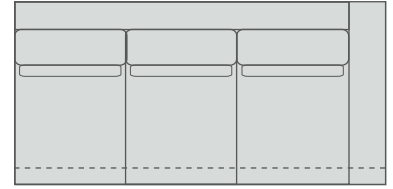

U2SR Corso Right Arm Sofa
Overall: W93 D42 H35
Inside W84 D24 H21

U8SR Corso Right Arm Sofa
Overall: W93 D38 H35
Inside: W84 D20 H21