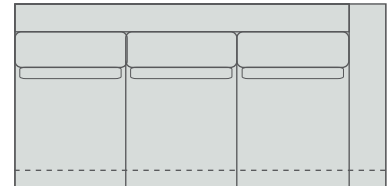

U2SR Corso Right Arm Sofa
W93 D42 H35
Inside W84 D24 H21

U8SR Corso Right Arm Sofa
Overall: W93 D38 H35 Inside: W84 D20 H21