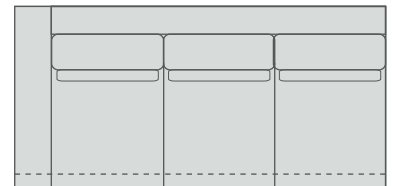

U2SL Corso Left Arm Sofa
Overall: W93 D42 H35
Inside W84 D24 H21

U8SL Corso Left Arm Sofa
Overall: W93 D38 H35
Inside: W84 D20 H21