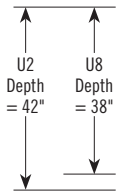

**U2LR Corso Right Arm Loveseat**  
 W65 D42 H35  
 Inside W56 D24 H21

**U8LR Corso Right Arm Loveseat**  
 Overall: W65 D38 H35  
 Inside: W56 D20 H21

**U2O1 Corso Ottoman**  
 W42 D42 H16

**U8O1 Corso Ottoman**  
 Overall: W46 D42 H16  
 Inside: W28 D20

SHOWN:  
 U2SL-MBW Corso Left Arm Sofa  
 U201-SXW Corso Ottoman  
 U2SR-MBW Corso Right Arm Sofa  
 Arm height: 25 / Seat height: 16  
 Finish: Modern Elm

**Corso Sectional Elements**  
 1/4" = 1' Scale